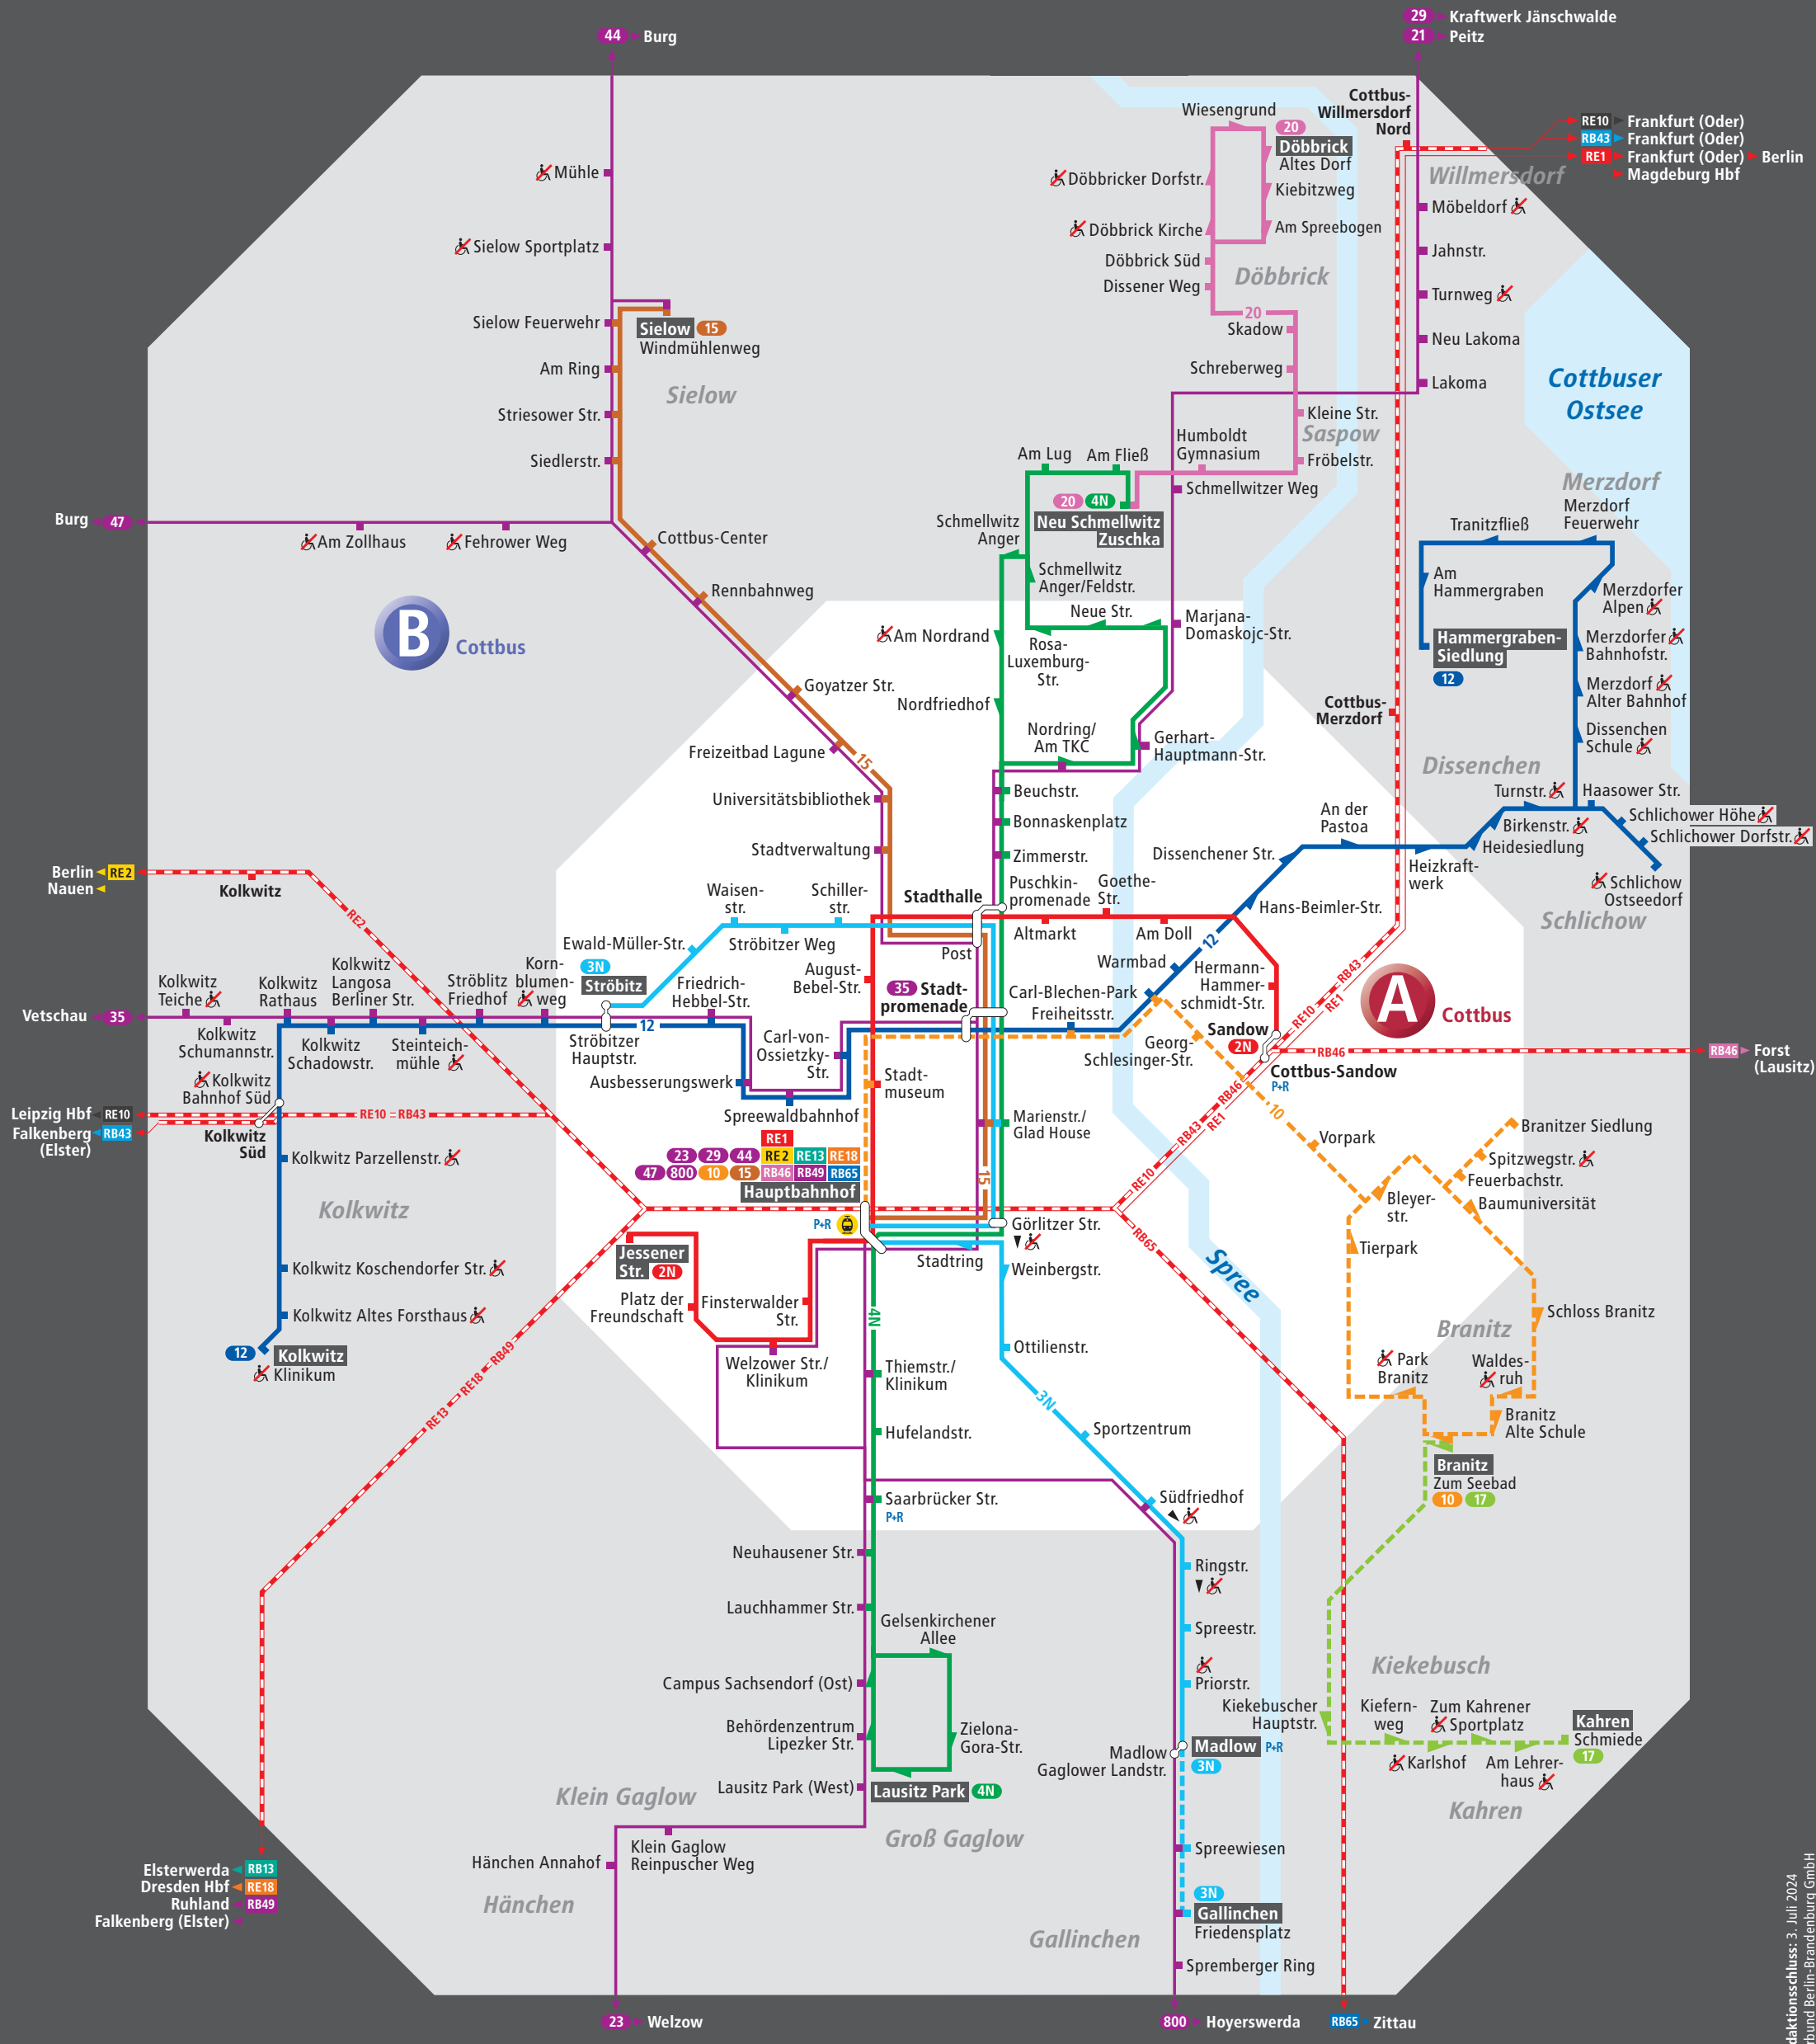

Cottbus

Stadtverkehr Abendliniennetz

ab 20.45 Uhr

Legende

- 4N Nachtbus
- 12 Bus
- 17 Anruflinie (Anmeldung Fahrtwunsch bis 30 min vor Abfahrt unter 0355 8662-422)
- 47 Regionalbus
- RE2 Bahn-Regionalverkehr
- Haltestelle wird nur in Pfeilrichtung bedient

- Fernbahnhof
- Zugang zum Fahrzeug nicht über Rampe möglich
- P+R Park-und-Ride-Möglichkeit

Information

Verkehrsverbund Berlin-Brandenburg GmbH
Hardenbergplatz 2, 10623 Berlin
☎ (030) 25 41 41 41
www.vbb.de

Cottbusverkehr GmbH
Walther-Rathenau-Straße 38
03044 Cottbus
www.cottbusverkehr.de
info@cottbusverkehr.de

- Elsterwerda RB13
- Dresden Hbf RE18
- Ruhland RB49
- Falkenberg (Elster)