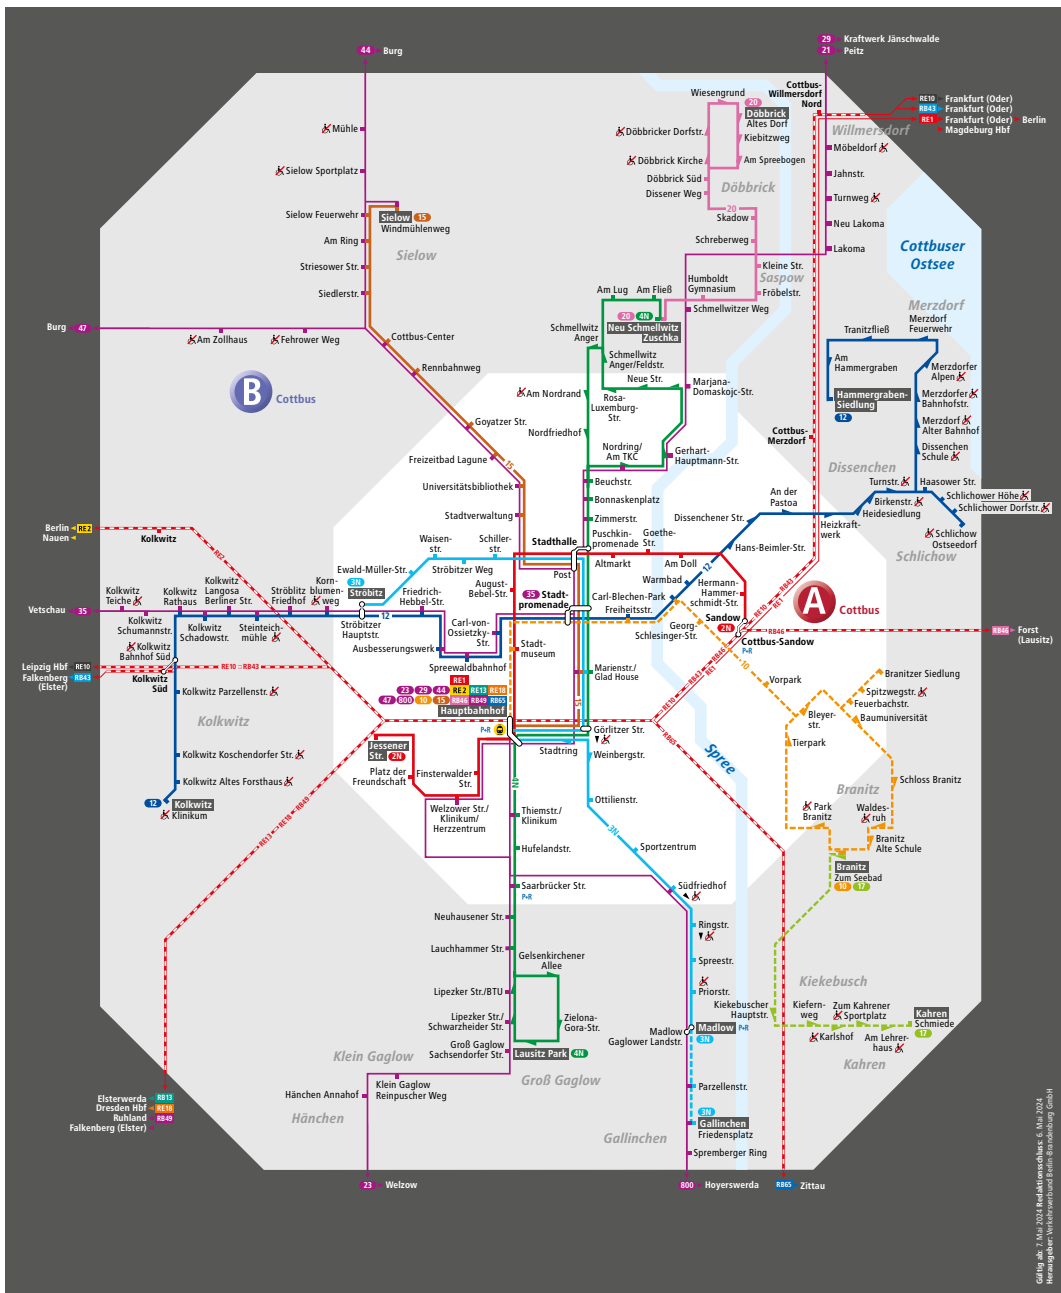

Cottbus Stadtverkehr Abendliniennetz

ab 20.45 Uhr

1. **Legende**
2. 411 Nachtbus
   - 12 Bus
   - 17 Anruflinie (Anmeldung Fahrtwunsch bis 30 min vor Abfahrt unter 0355 8662-422)
   - 47 Regionalbus
   - RE2 Bahn-Regionalverkehr Haltestelle wird nur in Pfeilrichtung bedient

Information

Verkehrsverbund Berlin-Brandenburg GmbH
Hardenbergplatz 2, 10623 Berlin
☎ (030) 25 41 41
www.vbb.de

Cottbusverkehr GmbH
Walther-Rathenau-Straße 38
03044 Cottbus
www.cottbusverkehr.de
info@cottbusverkehr.de

© Maik Lagodski (Bildprojekt: Stationen der Zeit)