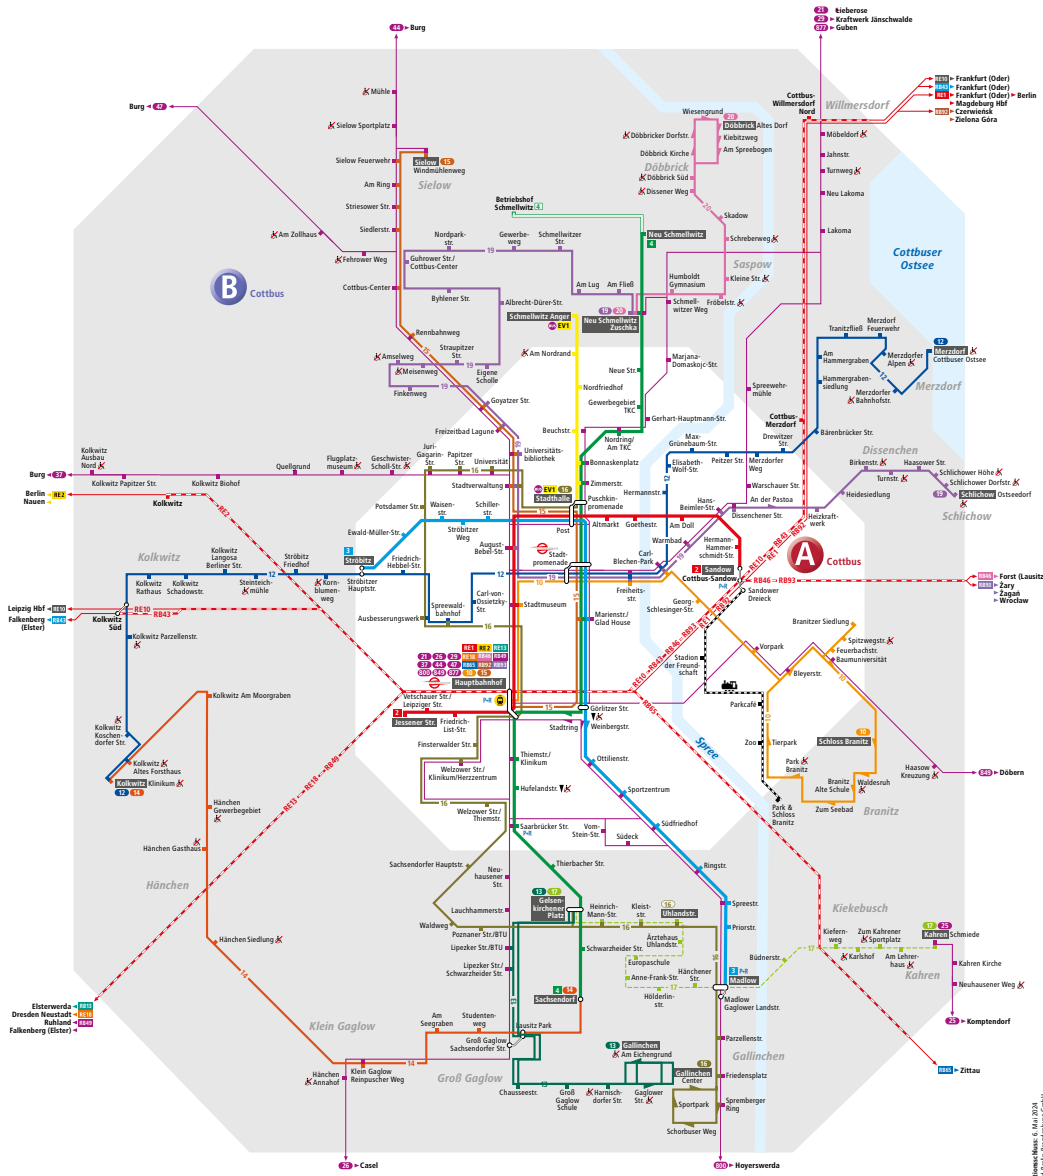

Cottbus
Stadtverkehr Tagesliniennetz

Samstag, Sonn- und Feiertag

© Maik Lagodzy (Bildprojekt: Stationen der Zeit)