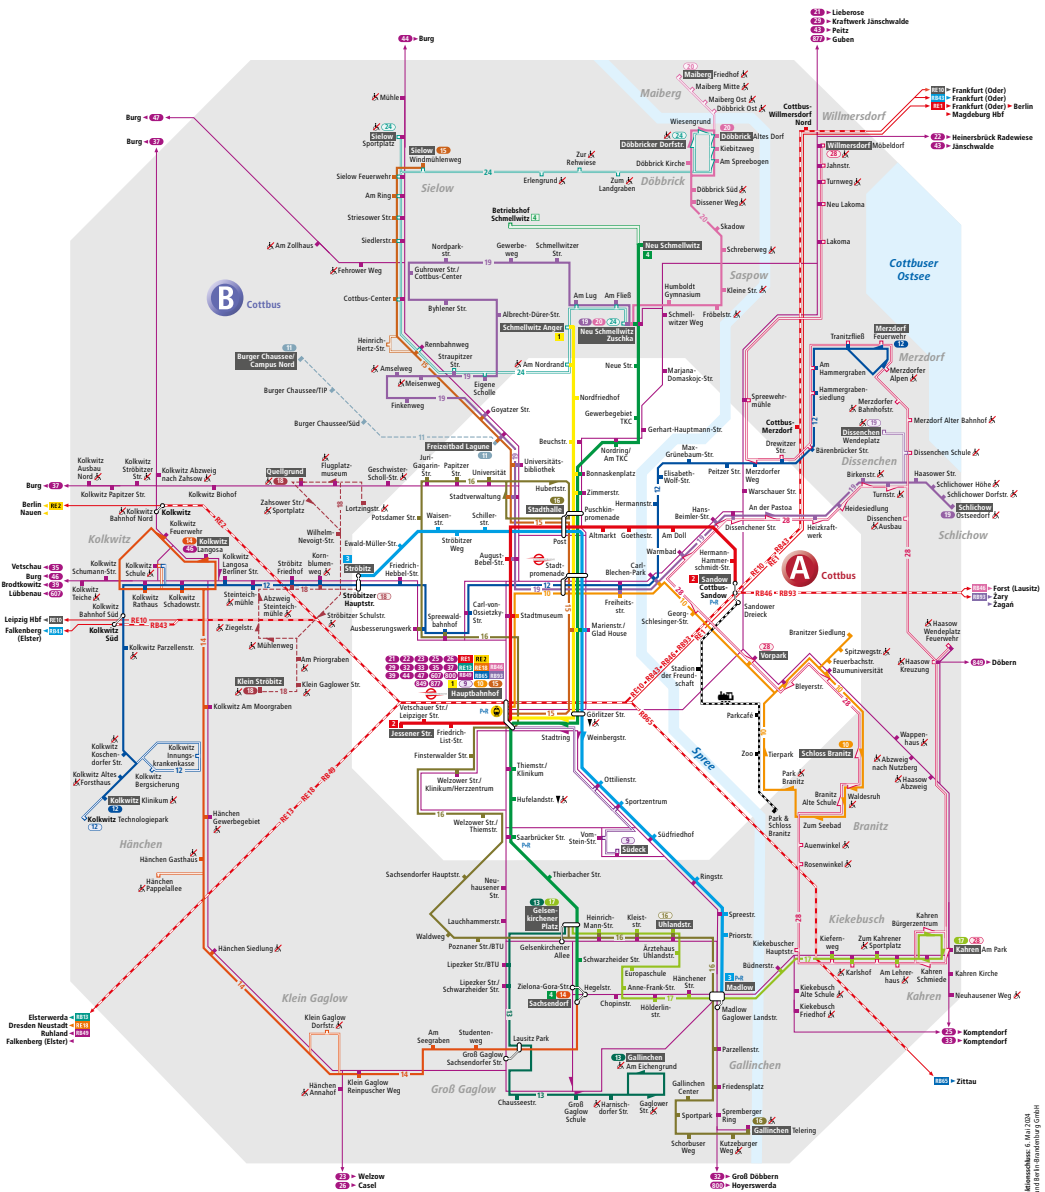

Cottbus
Stadtverkehr Tagesliniennetz

Montag bis Freitag

Legende

- Straßenbahn
- Stadtbuss
- Anrufline (Anmeldung Fahrtwunsch bis 30 min vor Abfahrt unter 0355 8662-822)
- Nur einzelne Fahrten
- Parkenbahn (national, VBB-Tarif nicht gültig)
- Regionalbus
- Bahn-Regionalverkehr
- Haltestelle wird nur in Pfeilrichtung bedient

Information

- Fernbahnhof
- Zugang zum Fahrzeug nicht über Rampe möglich
- Park- und Ride-Möglichkeit
- Kundenservice Verkehrsverbund