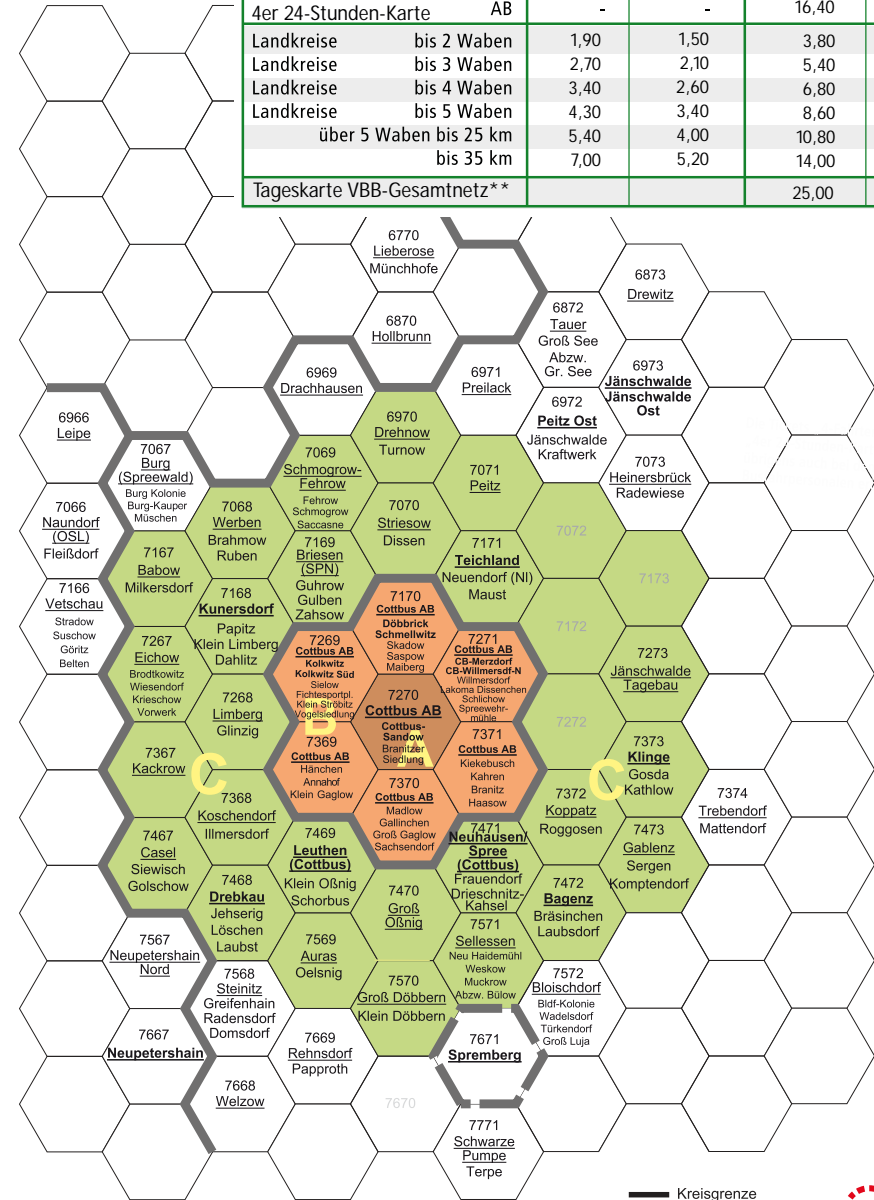

Sonstige Fahrausweise (auch außerhalb des Tarifbereichs AB*)

Kombiticket	Erwachsene	Kinder bis 14 Jahre
Wellnessticket Spreewaldtherme Burg Fahrt hin und zurück zur Spreewaldtherme Burg + 2 Stunden Aufenthalt im Solebad (Linie 44 und 47 Direktanbindung)	19,00	12,00

Cottbusverkehr GmbH
Walther-Rathenau-Straße 38
03044 Cottbus
Tel. 0355 8662-0
Mail cbv@cottbusverkehr.de
Web www.cottbusverkehr.de

Kundenzentrum Stadtpromenade
Montag bis Freitag 7:30-18:00 Uhr
Tel. 0355 2894400
Fax 0355 23118

Kundeninformation Hauptbahnhof
Montag bis Freitag 7:30-17:30 Uhr
Samstag 8:30-13:30 Uhr

Die Tarif- und Beförderungsbestimmungen können auf www.cottbusverkehr.de und in den Kundenzentren eingesehen werden.

		EINZELFAHRAUSWEIS		24-STUNDEN-KARTE	
		Regeltarif	Ermäßigt*	Regeltarif	Ermäßigt*
Regeltarif Cottbus	AB/BC	2,30	1,60	4,90	3,60
Regeltarif Cottbus	ABC	3,40	2,50	7,50	5,60
Anschlussfahrausweis	A/C	1,50	-	-	-
4-Fahrten-Karte	AB	8,00	5,40	-	-
4er 24-Stunden-Karte	AB	-	-	16,40	12,00
Landkreise	bis 2 Waben	1,90	1,50	3,80	3,00
Landkreise	bis 3 Waben	2,70	2,10	5,40	4,20
Landkreise	bis 4 Waben	3,40	2,60	6,80	5,20
Landkreise	bis 5 Waben	4,30	3,40	8,60	6,80
	über 5 Waben bis 25 km	5,40	4,00	10,80	8,00
	bis 35 km	7,00	5,20	14,00	10,40
Tageskarte VBB-Gesamtnetz**				25,00	

* Kinder von 6 bis einschließlich 14 Jahren erhalten ermäßigte Fahrausweise.
** Die Tageskarte VBB-Gesamtnetz gilt montags bis freitags von 09:00 Uhr bis 03:00 Uhr des Folgetages, samstags, sonntags, am 24. und 31. Dezember sowie an den in ganz Brandenburg und Berlin gültigen gesetzlichen Feiertagen

— Kreisgrenze
— Wabengrenze
- - - Großgemeinde